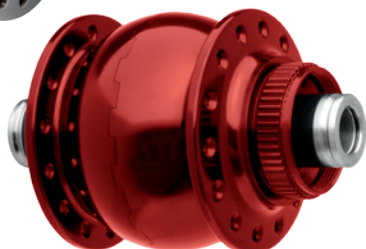

Für 12 Volt Gleichspannung. Zum Anschluss an Systeme mit schaltbarem 12-Volt-Ausgang mit SON Koaxialkabel. Ohne Schalter, ohne Rücklichtausgang, Kabellänge 140 cm

poliert	140 cm	681404
silber eloxiert	140 cm	681494
schwarz eloxiert	140 cm	681414

Ø 26 bis 31,8 mm, mit Kabel
35 g (Gewicht ohne Kabel)

schwarz / rot	69562
---------------	-------

empf. VK **65,00 €**

Neue Nabendynamo-Varianten

SON 28 12 disc 6-Loch

440 g | für 12 mm Steckachse

poliert	32 Loch	413200
---------	---------	--------

empf. VK **279,00 €**

SON 28 12 disc center lock*

420 g | für 12 mm Steckachse

rot eloxiert	28 Loch	402820
	32 Loch	403220
	36 Loch	403620

empf. VK **279,00 €**

SON 28 15 110

disc 6-Loch | 480 g | Boost-Standard

schwarz eloxiert	28 Loch	382810
------------------	---------	--------

empf. VK **299,00 €**

blau eloxiert	32 Loch	383240
---------------	---------	--------

empf. VK **309,00 €**

*center lock: von Shimano lizenzierte
Brems Scheibenaufnahme